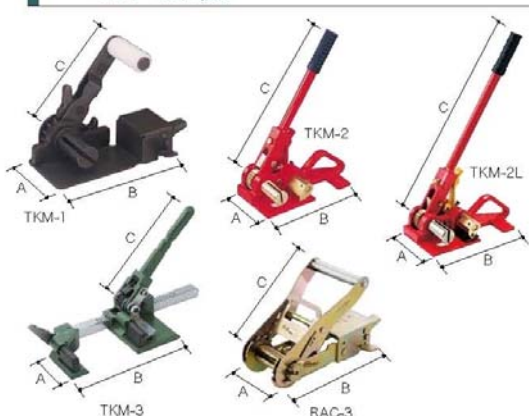

タイトロンベルト

信頼を真心で結ぶ。

タイトロン

- ベルトがエンドレスなのでベルトのロスが無く経済的です
- 幅広ベルトで梱包物にキズをつけにくい
- 従来のラッシングベルトに比べ約1/10以下のローコストワンウェイの輸送に最適です
- 木枠やフィルムを使用しないので廃材がすくなくなります
- 帯鉄梱包と違いベルトを外すときの反動がなく、人や商品にキズやサビを付けずかつ安全作業が出来ます
- 一度締めた後も簡単に二度締めができます
- 幅広い強度別バリエーションにより多様な用途に対応できます

システム名	破断強度 (kgf)	ベルト幅 (mm)	ベルト (品番)	止金具 (品番)	適合ベルト締機
タイトロン20-0.5T	500	20	TKB20-0.5T	TKRS20-0.5T	TKM-1
タイトロン30-0.3T	300	30	TKB30-0.3T	TKR30-0.3T	TKM-3
タイトロン30-1T	1,000	30	TKB30-1T	TKRS30-1T	TKM-1
タイトロン44-1T	1,000	44	TKB44-1T	TKR44-1T・TKRS44-1T	TKM-3
タイトロン45-2T	2,000	45	TKB45-2T	TKR45-2T・TKRS45-2T	RAC-2
タイトロン35-3T	3,000	35	TKB35-3T	TKR35-3T	TKM-2 (L) RAC-3
タイトロン38-3T	3,000	38	TKB38-3T	TKR38-3T	
タイトロン38-6T	6,000	38		RAR38-3T	
タイトロン38-7T	7,000	38		TAR38-3T	
タイトロン50-3T	3,000	50	TKB50-3T	TKR50-3T	TKM-2 (L)
タイトロン50-6T	6,000	50		RAR50-5T	RAC-2
タイトロン50-5T	5,000	50		TKR50-5T	TKM-2 (L) RAC-3
タイトロン50-9T	9,000	50	RAR50-5T		
タイトロン50-10T	10,000	50	TAR50-5T		
タイトロン50-11T	11,000	50	TKB50-7T	TAR50-5T	TKM-2 (L)

ベルト締機

ベルトカッター

品番	AxBxC (mm)	入数	定価
TKM-1	100 X 205 X 150	1	23,750
TKM-2	150 X 255 X 375	1	82,500
TKM-2L	150 X 255 X 475	1	84,500
TKM-3	90 X 260 X 130	1	20,900
RAC-2	95 X 180 X 110	1	13,200
RAC-3	110 X 220 X 165	1	20,900